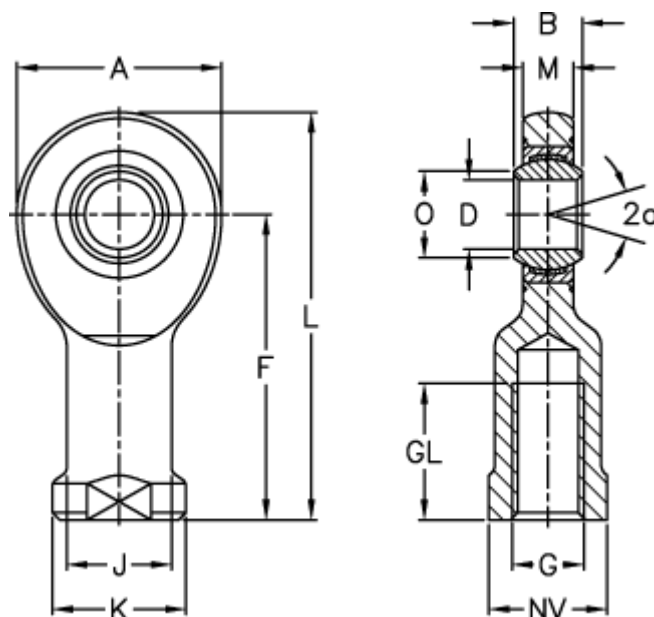

Varenummer: 03488025
 Beskrivelse: Fluro Ledhoved EIL 25D-NIRO

Mål

A	= 64	J	= 33.5
a (grader)	= 7	K	= 42
B	= 20	L	= 126
D	= 25	M	= 17
Dynamisk træk kN	= 96	NV	= 36
F	= 94	O	= 29.3
g	= M24x2	Statisk træk kN	= 73
GL	= 48	Vægt	= 640